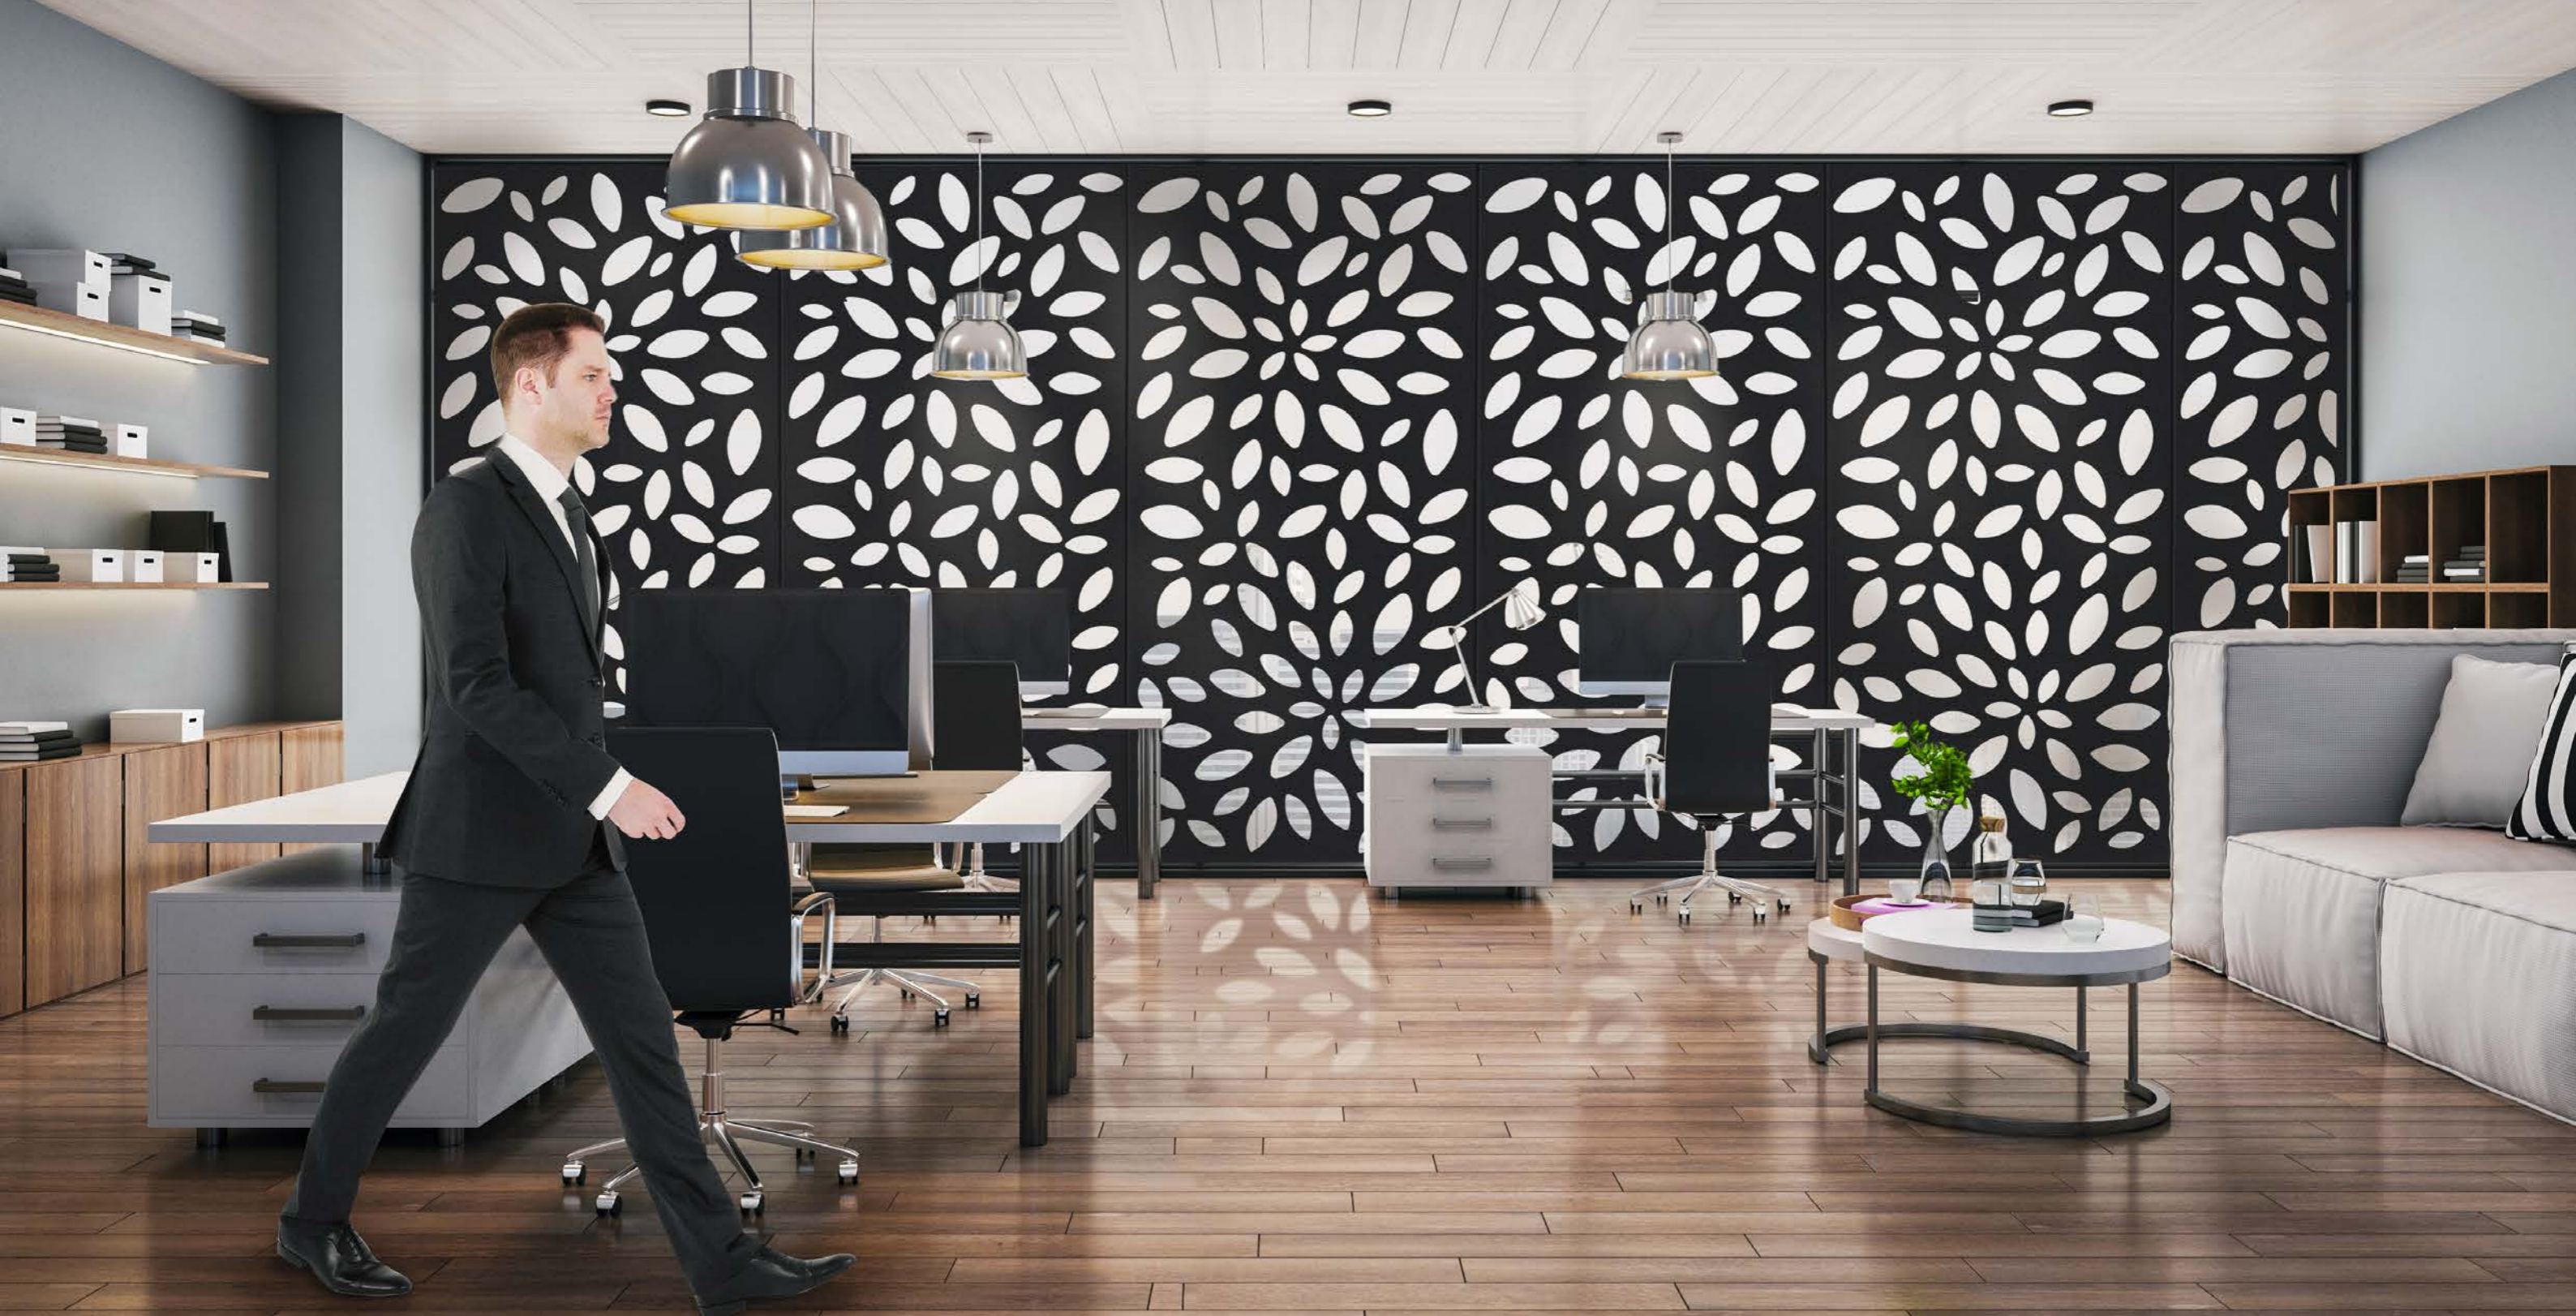

Corte por plasma (High Definition)

Los productos decoblech son fabricados con la técnica de corte por plasma. Esta consiste en provocar que el aire comprimido, una vez que acumula suficiente presión, separe el electrodo y la boquilla, lo que provoca una chispa eléctrica que convierte el aire en un chorro de plasma con la propiedad de cortar.